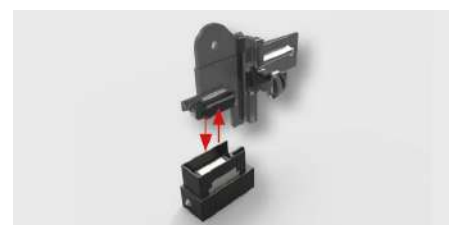

WOODY 45

SCORRIMENTO VERTICALE

Woody 45 è una zanzariera ad incasso con cassonetto 45mm ad avvolgimento a molla, scorrimento verticale. Adatta per porte e finestre, caratterizzata dalla rete saldata e rivettata ai bordi.

Misure consigliate mm

MISURA FINITA: la zanzariera verrà fornita con le stesse misure ordinate.

MISURA LUCE (SPECIFICARE): la zanzariera verrà fornita e addebitata con le misure maggiorate: larghezza + 70mm, altezza + 47mm.

	L	H
MIN	420	-
MAX	2000	2000

WOODY 45

Optional

Larghezza min. 650 mm

"Adagio" FRENO A MOLLA

Maniglia con CRICCHETTO

AGGANCIO MAGNETICO

RETE BIANCO - NERA