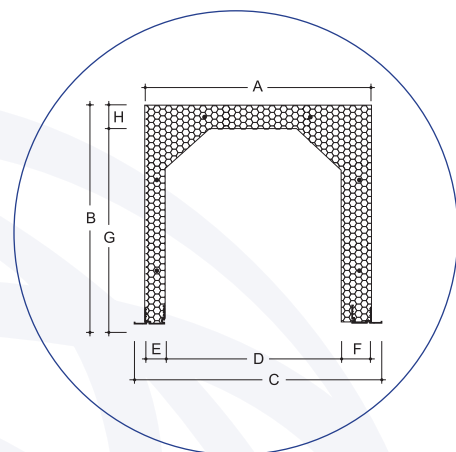

Linea IPER

Cassonetto in polistirene su misura
Finitura con intonaco

Dimensioni cassonetto (espresse in mm)

CACOIPER.	A	B	C	D	E	F	G	H
Iper 35	350	300	380	242	27	81	268	32

Per maggiorazioni e indicazioni utili vedi da pag. 62 a pag. 71