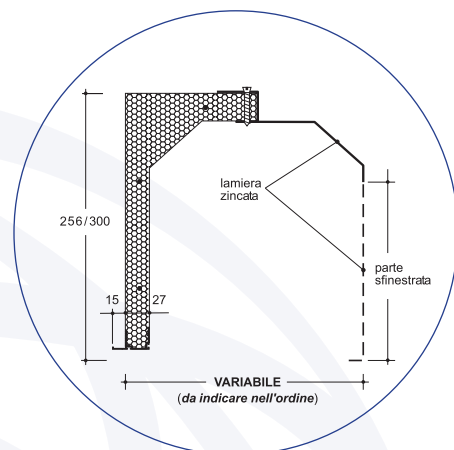

Linea META

Cassonetto in polistirene su misura Con lamiera

CACOMETA.

Caratteristiche tecniche

Il cassonetto **META** ha in genere uno spessore variabile da 25 a 30 cm e si adatta, pertanto, a numerose esigenze costruttive.

Idoneo per murature con velette o cortine esterne di rivestimento; molto indicato in caso di ristrutturazione, per la sostituzione di cassonetti realizzati con sistemi tradizionali.

L'altezza, salvo casi particolari, è pari a 256 o 300 mm.