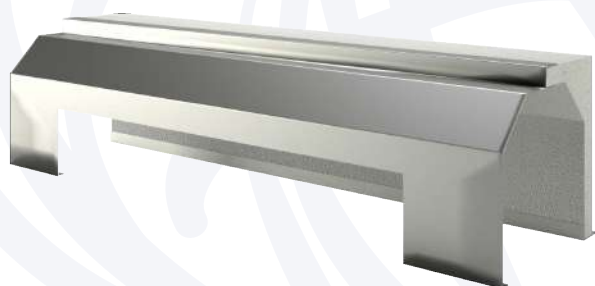

Linea META

Cassonetto in polistirene su misura Con lamiera

CACOMETA.

Caratteristiche tecniche

Il cassonetto **META** ha in genere uno spessore variabile da 25 a 30 cm e si adatta, pertanto, a numerose esigenze costruttive.

Idoneo per murature con velette o cortine esterne di rivestimento; molto indicato in caso di ristrutturazione, per la sostituzione di cassonetti realizzati con sistemi tradizionali.

L'altezza, salvo casi particolari, è pari a 256 o 300 mm.