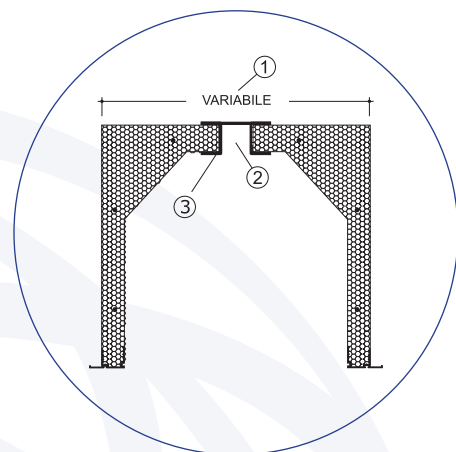

Linea MODU

Cassonetto in polistirene su misura Modulare

- ① Variabile da 270 a 500 mm (per misure diverse contattare ufficio tecnico)
- ② Vano per predisposizione cablaggio impianto di sollevamento elettrico della tapparella o del sistema antifurto
- ③ Profilo di accoppiamento centrale in lamiera zincata 10/10 di misura variabile, ideale anche per ancoraggi superiori del cassonetto

CACOMODU.

Caratteristiche tecniche

Il cassonetto MODULARE **MODU** è stato ideato per adattarsi a murature con spessori particolari. Viene realizzato inserendo sulla spalletta superiore un profilo di accoppiamento in lamiera zincata di misura variabile.

È particolarmente indicato nelle ristrutturazioni e per le sostituzioni dei cassonetti di tipo tradizionale oppure in presenza di rivestimenti esterni o cappotti per l'isolamento termico.