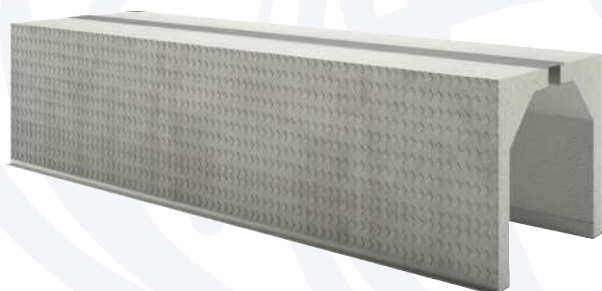

Linea MODU

Cassonetto in polistirene su misura Modulare

- ① Variabile da 270 a 500 mm (per misure diverse contattare ufficio tecnico)
- ② Vano per predisposizione cablaggio impianto di sollevamento elettrico della tapparella o del sistema antifurto
- ③ Profilo di accoppiamento centrale in lamiera zincata 10/10 di misura variabile, ideale anche per ancoraggi superiori del cassonetto

CACOMODU.

Caratteristiche tecniche

Il cassonetto MODULARE **MODU** è stato ideato per adattarsi a murature con spessori particolari. Viene realizzato inserendo sulla spalletta superiore un profilo di accoppiamento in lamiera zincata di misura variabile.

È particolarmente indicato nelle ristrutturazioni e per le sostituzioni dei cassonetti di tipo tradizionale oppure in presenza di rivestimenti esterni o cappotti per l'isolamento termico.