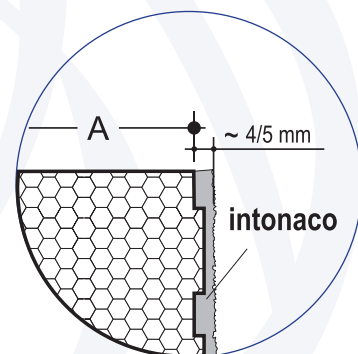

Linea PLUS

Cassonetto in polistirene su misura
Finitura con intonaco

Dimensioni cassonetto (espresse in mm)

CACOPLUS.	A	B	C	D	E	F	G	H
Plus 30/25	296	256	326	242	27	27	230	26
Plus 30	300	300	330	242	27	31	268	32
Plus 35	350	300	380	290	27	33	268	32