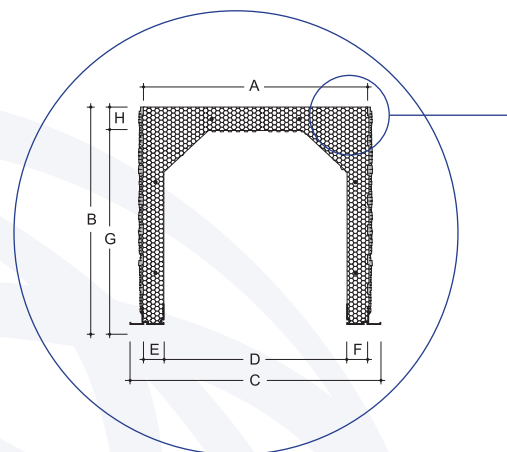

Linea PLUS

Cassonetto in polistirene su misura
Finitura con intonaco

Dimensioni cassonetto (espresse in mm)

CACOPLUS.	A	B	C	D	E	F	G	H
Plus 30/25	296	256	326	242	27	27	230	26
Plus 30	300	300	330	242	27	31	268	32
Plus 35	350	300	380	290	27	33	268	32