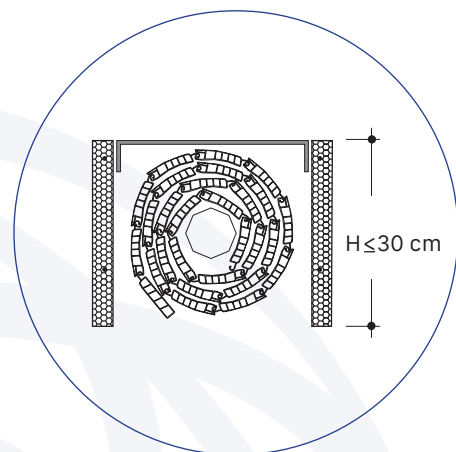

# Linea VARIA

**Cassonetto in polistirene su misura**  
**Linea variabile in altezza**

Finitura con fibra di legno

## Caratteristiche tecniche

Il cassonetto **VARIABILE IN ALTEZZA VARIA** è stato ideato per adattarsi a murature con altezze particolari; permette di ridurre l'altezza del cassonetto.

Viene realizzato con lamiera sul lato superiore e due pannelli laterali con finitura in fibra di legno.

**MINIMO FATTURABILE:** 1,30 ml

**IL PREZZO AL ML COMPRENDE:** cassonetto in polistirene autoestinguento ad alta densità con gabbia elettrosaldata, rivestito con malta cementizia e completo di: rullo zincato 5/10, puleggia in PVC, calotta in PVC, guidacinghia, due supporti in acciaio zincati, due pannelli di testata e due guide celino in PVC bianco con guarnizione.