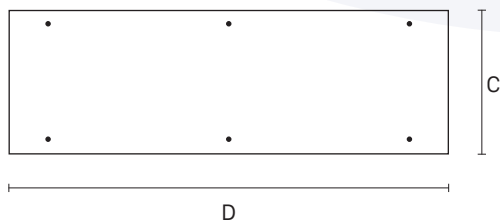

FRONTALE

Legno MDF grezzo su misura per cassonetti

Realizzato in legno MDF da 12 mm

Caratteristiche tecniche

Realizzato in legno MDF da 12 mm

Al momento dell'ordine è necessario specificare le misure C D come da figura