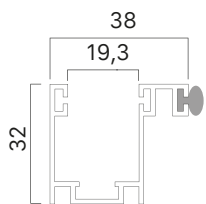

DIAMETRO DI ARROTOLAMENTO

Altezza misura centro rullo 1000 | 1200 | 1300 | 1400 | 1500 | 1600 | 1700 | 1800 | 1900 | 2000 | 2200 | 2400 | 2600 | 2800 | 3000 | 3300 |

Gancio 15 mm

Diametro su rullo da 60 mm 160 | 170 | 180 | 185 | 190 | 195 | 200 | 205 | 210 | 220 | 230 | 235 | 245 | 255 | 260 | 265 |

Diametro su rullo da 70 mm 170 | 180 | 190 | 195 | 200 | 205 | 210 | 215 | 220 | 230 | 240 | 245 | 255 | 265 | 270 | 275 |

Gancio 25 mm

Diametro su rullo da 60 mm 165 | 190 | 195 | 200 | 205 | 210 | 215 | 225 | 230 | 240 | 245 | 255 | 265 | 280 | 285 | 295 |

Diametro su rullo da 70 mm 175 | 200 | 205 | 210 | 215 | 220 | 225 | 235 | 240 | 250 | 255 | 265 | 275 | 290 | 295 | 305 |

Ø = diam di avvolg. su rullo / dimensione cassetto consigliata: Diametro di avvolgimento +5 cm per le misure superiori a 240 cm di larghezza