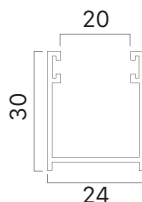

DIAMETRO DI ARROTOLAMENTO

Altezza misura centro rullo 1000 | 1200 | 1300 | 1400 | 1500 | 1600 | 1700 | 1800 | 1900 | 2000 | 2200 | 2400 | 2600 | 2800 | 3000 | 3300 |

Gancio 15 mm

Diametro su rullo da 60 mm 160 | 170 | 180 | 185 | 190 | 195 | 200 | 205 | 210 | 220 | 230 | 235 | 245 | 255 | 260 | 265 |

Diametro su rullo da 70 mm 175 | 200 | 205 | 210 | 215 | 220 | 225 | 235 | 240 | 250 | 255 | 265 | 275 | 290 | 295 | 305 |

Ø = diam di avvolg. su rullo / dimensione cassetto consigliata: Diametro di avvolgimento +5 cm per le misure superiori a 240 cm di larghezza

Pretelaio 32x38 mm

Pretelaio 30x58 mm

Pretelaio 31x84 mm

Pretelaio incassata 45

Guida alluminio 28x19 mm

Guida alluminio 30x24 mm

Guida alluminio 27x17 mm

Terminali compatibili

in gomma
10x10 mm

in alluminio
14x55 mm

Catenaccioli

Caten. intermedio di sicurezza per stecca
150 mm
CATINT

Caten. per terminale
150 mm
CATTERM

Distanza tra le stecche

* distanza tra le stecche da indicare al momento dell'ordine