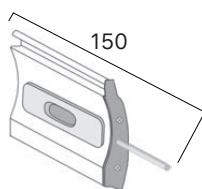

Diametro su rullo da 70 mm 170 | 180 | 190 | 195 | 200 | 205 | 210 | 215 | 220 | 230 | 240 | 245 | 255 | 265 | 270 | 275 |

Gancio 25 mm

Diametro su rullo da 60 mm 165 | 190 | 195 | 200 | 205 | 210 | 215 | 225 | 230 | 240 | 245 | 255 | 265 | 280 | 285 | 295 |

Diametro su rullo da 70 mm 175 | 200 | 205 | 210 | 215 | 220 | 225 | 235 | 240 | 250 | 255 | 265 | 275 | 290 | 295 | 305 |

Ø = diam di avvolg. su rullo / dimensione cassetto consigliata: Diametro di avvolgimento +5 cm per le misure superiori a 240 cm di larghezza

Pretelaio 32x38 mm

Pretelaio 30x58 mm

Pretelaio 31x84 mm

Pretelaio incassata 45

Guida alluminio 28x19 mm

Guida alluminio 30x24 mm

Guida alluminio 27x17 mm

Terminali compatibili

in gomma
10x10 mm

in alluminio
14x55 mm

Catenaccioli

Caten. intermedio di sicurezza per stecca
150 mm
CATINT

Caten. per terminale
150 mm
CATTERM

Distanza tra le stecche

* distanza tra le stecche da indicare al momento dell'ordine