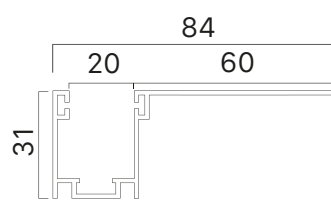

DIAMETRO DI ARROTOLAMENTO

Altezza misura centro rullo 1000 | 1200 | 1300 | 1400 | 1500 | 1600 | 1700 | 1800 | 1900 | 2000 | 2200 | 2400 | 2600 | 2800 | 3000 | 3300 |

Gancio 15 mm

Diametro su rullo da 60 mm 160 | 170 | 180 | 185 | 190 | 195 | 200 | 205 | 210 | 220 | 230 | 235 | 245 | 255 | 260 | 265 |

Diametro su rullo da 70 mm 170 | 180 | 190 | 195 | 200 | 205 | 210 | 215 | 220 | 230 | 240 | 245 | 255 | 265 | 270 | 275 |

Gancio 25 mm

Diametro su rullo da 60 mm 165 | 190 | 195 | 200 | 205 | 210 | 215 | 225 | 230 | 240 | 245 | 255 | 265 | 280 | 285 | 295 |

Diametro su rullo da 70 mm 175 | 200 | 205 | 210 | 215 | 220 | 225 | 235 | 240 | 250 | 255 | 265 | 275 | 290 | 295 | 305 |

Ø = diam di avvolg. su rullo / dimensione cassetto consigliata: Diametro di avvolgimento +5 cm per le misure superiori a 240 cm di larghezza

Pretelaio 32x38 mm

Pretelaio 30x58 mm

Pretelaio 31x84 mm

Pretelaio incassata 45

Guida alluminio 28x19 mm

Guida alluminio 30x24 mm

Guida alluminio 27x17 mm

Terminali compatibili