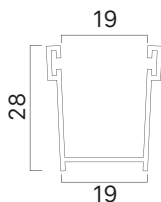

DIAMETRO DI ARROTOLAMENTO

Altezza misura centro rullo 1000 | 1200 | 1300 | 1400 | 1500 | 1600 | 1700 | 1800 | 1900 | 2000 | 2200 | 2400 | 2600 | 2800 | 3000 | 3300 |

Gancio 15 mm

Diametro su rullo da 60 mm 160 | 170 | 180 | 185 | 190 | 195 | 200 | 205 | 210 | 220 | 230 | 235 | 245 | 255 | 260 | 265 |

Diametro su rullo da 70 mm 175 | 200 | 205 | 210 | 215 | 220 | 225 | 235 | 240 | 250 | 255 | 265 | 275 | 290 | 295 | 305 |

Ø = diam di avvolg. su rullo / dimensione cassetto consigliata: Diametro di avvolgimento +5 cm per le misure superiori a 240 cm di larghezza

Pretelaio 32x38 mm

Pretelaio 30x58 mm

Pretelaio 31x84 mm

Pretelaio incassata 45

Guida alluminio 28x19 mm

Guida alluminio 30x24 mm

Guida alluminio 27x17 mm

Terminali compatibili

in gomma
10x10 mm

in alluminio
14x55 mm

Catenaccioli

Caten. intermedio di sicurezza per stecca
150 mm
CATINT

Caten. per terminale
150 mm
CATTERM

Distanza tra le stecche

* distanza tra le stecche da indicare al momento dell'ordine