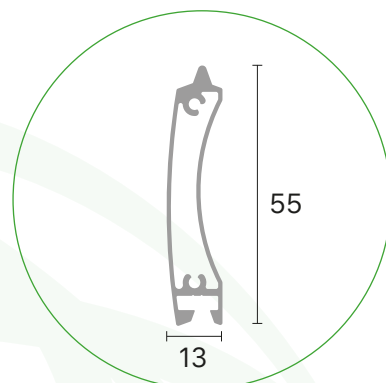

DOUBLESPACE

AVVOLGIBILE IN ALLUMINIO ESTRUSO

DOUBLESPACE® è una tapparella in alluminio estruso la cui principale caratteristica è la distanza tra le stecche in posizione di semichiusura.

Certificazione in classe 3 (con catenaccioli al terminale ed intermedi)

TEMPI DI CONSEGNA:
RAL standard 20 giorni lavorativi
Altri RAL 30 giorni lavorativi

Caratteristiche tecniche

DIMENSIONE PROFILO 13x55 mm	PESO A M² ca 10,0 Kg	LARGHEZZA MAX 3000 mm
---------------------------------------	---	---------------------------------

DIAMETRO DI ARROTOLAMENTO

Altezza misura centro rullo 1000 | 1200 | 1300 | 1400 | 1500 | 1600 | 1700 | 1800 | 1900 | 2000 | 2200 | 2400 | 2600 | 2800 | 3000 | 3300 |

Gancio 15 mm

Diametro su rullo da 60 mm 160 | 170 | 180 | 185 | 190 | 195 | 200 | 205 | 210 | 220 | 230 | 235 | 245 | 255 | 260 | 265 |

Diametro su rullo da 70 mm 175 | 200 | 205 | 210 | 215 | 220 | 225 | 235 | 240 | 250 | 255 | 265 | 275 | 290 | 295 | 305 |

Ø = diam di avvolg. su rullo / dimensione cassetto consigliata: Diametro di avvolgimento +5 cm per le misure superiori a 240 cm di larghezza