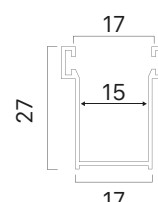

DIAMETRO DI ARROTOLAMENTO

Altezza misura centro rullo 1000 | 1200 | 1300 | 1400 | 1500 | 1600 | 1700 | 1800 | 1900 | 2000 | 2200 | 2400 | 2600 | 2800 | 3000 | 3300 |

Gancio 15 mm

Diametro su rullo da 60 mm 160 | 170 | 180 | 185 | 190 | 195 | 200 | 205 | 210 | 220 | 230 | 235 | 245 | 255 | 260 | 265 |

Diametro su rullo da 70 mm 175 | 200 | 205 | 210 | 215 | 220 | 225 | 235 | 240 | 250 | 255 | 265 | 275 | 290 | 295 | 305 |

Ø = diam di avvolg. su rullo / dimensione cassetto consigliata: Diametro di avvolgimento +5 cm per le misure superiori a 240 cm di larghezza

Pretelaio 32x38 mm

Pretelaio 30x58 mm

Pretelaio 31x84 mm

Pretelaio incassata 45

Guida alluminio 28x19 mm

Guida alluminio 30x24 mm

Guida alluminio 27x17 mm

Terminali compatibili

in gomma
10x10 mm

in alluminio
14x55 mm

Catenaccioli

Caten. intermedio di sicurezza per stecca
150 mm
CATINT

Caten. per terminale
150 mm
CATTERM

Distanza tra le stecche

* distanza tra le stecche da indicare al momento dell'ordine