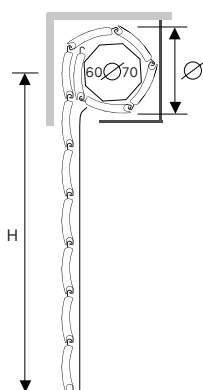

DIAMETRO DI ARROTOLAMENTO

Altezza misura centro rullo 1000 | 1200 | 1300 | 1400 | 1500 | 1600 | 1700 | 1800 | 1900 | 2000 | 2200 | 2400 | 2600 | 2800 | 3000 | 3300 |

Gancio 15 mm

Diametro su rullo da 60 mm 160 | 170 | 180 | 185 | 190 | 195 | 200 | 205 | 210 | 220 | 230 | 235 | 245 | 255 | 260 | 265 |

Diametro su rullo da 70 mm 170 | 180 | 190 | 195 | 200 | 205 | 210 | 215 | 220 | 230 | 240 | 245 | 255 | 265 | 270 | 275 |

Gancio 25 mm

Diametro su rullo da 60 mm 165 | 190 | 195 | 200 | 205 | 210 | 215 | 225 | 230 | 240 | 245 | 255 | 265 | 280 | 285 | 295 |

Diametro su rullo da 70 mm 175 | 200 | 205 | 210 | 215 | 220 | 225 | 235 | 240 | 250 | 255 | 265 | 275 | 290 | 295 | 305 |

Ø = diam di avvolg. su rullo / dimensione cassetto consigliata: Diametro di avvolgimento +5 cm per le misure superiori a 240 cm di larghezza