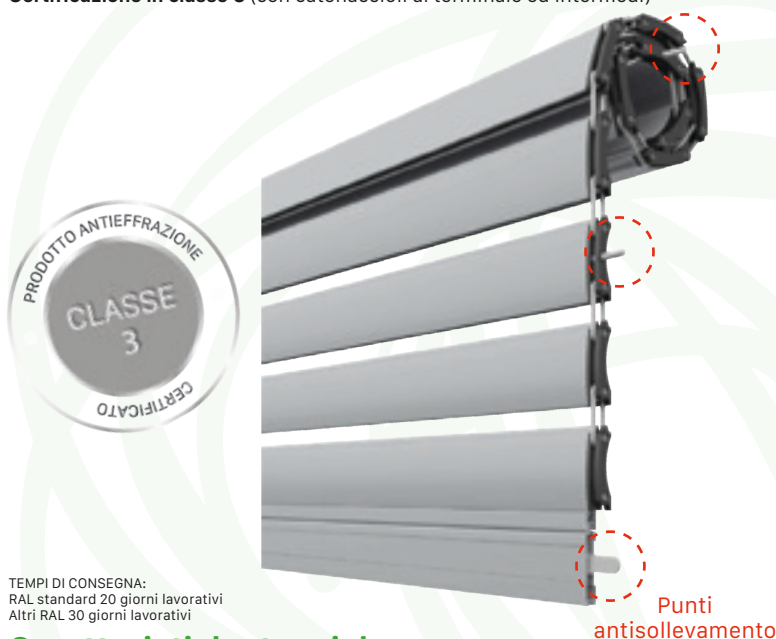

DOUBLESPACE

AVVOLGIBILE IN ALLUMINIO ESTRUSO

DOUBLESPACE® è una tapparella in alluminio estruso la cui principale caratteristica è la distanza tra le stecche in posizione di semichiusura.

Certificazione in classe 3 (con catenaccioli al terminale ed intermedi)

CONTROLLO LUCE: Grazie all'interstizio tra le lamelle, disponibile in due varianti da scegliere al momento dell'ordine (1,5/2,5 cm), questa tipologia di avvolgibile permette una personalizzazione della luce adatta alle più diverse esigenze abitative. A tapparella abbassata, si può semplicemente scegliere di avere totale buio o decidere liberamente quanta luce far filtrare nell'ambiente interno.

RESISTENZA: Realizzata in alluminio estruso, Double Space è un avvolgibile resistente ed affidabile, garantendo, in posizione completamente chiusa, gli standard di sicurezza antintrusione idonei ad una chiusura oscurante blindata.

DESIGN MODERNO: Le sue linee essenziali rendono questa tapparella adeguata sia agli ambienti moderni che a quelli tradizionali. L'applicazione di Double Space in sostituzione di tapparelle già esistenti non richiede modifiche di guide o accessori.