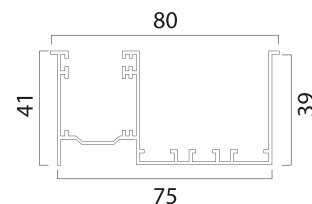

DIAMETRO DI ARROTOLAMENTO

Altezza misura centro rullo 1000 | 1200 | 1300 | 1400 | 1500 | 1600 | 1700 | 1800 | 1900 | 2000 | 2200 | 2400 | 2600 | 2800 | 3000 | 3300 |

Gancio 15 mm

Diametro su rullo da 60 mm 160 | 170 | 180 | 185 | 190 | 195 | 200 | 205 | 210 | 220 | 230 | 235 | 245 | 255 | 260 | 265 |

Diametro su rullo da 70 mm 170 | 180 | 190 | 195 | 200 | 205 | 210 | 215 | 220 | 230 | 240 | 245 | 255 | 265 | 270 | 275 |

Gancio 25 mm

Diametro su rullo da 60 mm 165 | 190 | 195 | 200 | 205 | 210 | 215 | 225 | 230 | 240 | 245 | 255 | 265 | 280 | 285 | 295 |

Diametro su rullo da 70 mm 175 | 200 | 205 | 210 | 215 | 220 | 225 | 235 | 240 | 250 | 255 | 265 | 275 | 290 | 295 | 305 |

Ø = diam di avvolg. su rullo / dimensione cassetto consigliata: Diametro di avvolgimento +5 cm per le misure superiori a 240 cm di larghezza

Pretelaio 32x38 mm

Pretelaio 30x58 mm

Pretelaio 31x84 mm

Pretelaio incassata 45

Guida alluminio 28x19 mm

Guida alluminio 30x24 mm

Guida alluminio 27x17 mm

Terminali compatibili