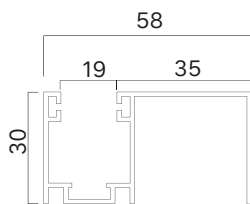

Pretelaio 30x58 mm