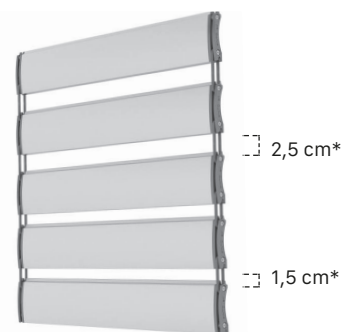

in gomma
10x10 mm

in alluminio
14x55 mm

Catenaccioli

Caten. intermedio di sicurezza per stecca
150 mm
CATINT

Caten. per terminale
150 mm
CATTERM

Distanza tra le stecche

* distanza tra le stecche da indicare al momento dell'ordine