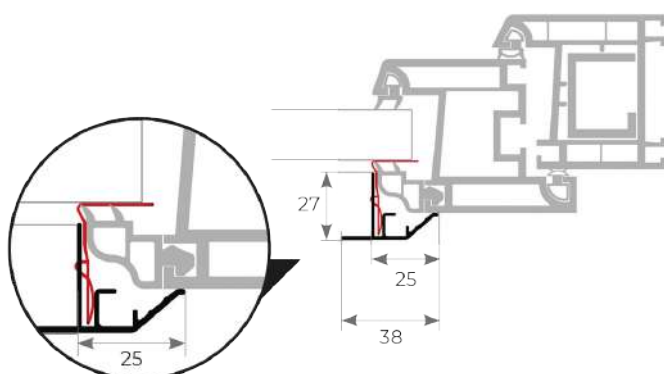

Come ordinare

Le dimensioni di **Perfecta** devono essere trasmesse in millimetri indicando la larghezza x altezza e la profondità del fermavetro (minimo 16mm).

Perfecta sormonta il fermavetro di 25mm, pertanto verificare che la posizione della maniglia dell'infisso non interferisca con l'ingombro del prodotto.

ATTENZIONE: I teli oscuranti non garantiscono un oscuramento totale del 100%.

Optional

ASTA DI AZIONAMENTO
H 200 cm

Installazione

Facile e immediata, per altezza fermavetro fino a 40mm si effettua tramite il fissaggio delle apposite clips posizionate tra il vetro e il profilo fermavetro. Per profondità maggiore l'installazione deve essere effettuata tramite apposite viti di fissaggio.

Registrazione molla

PERFECTA **PLISSÈ**

TENDE TECNICHE

Perfecta Plissè è una tenda tecnica da interno frizionata con meccanica plissetata. L'ampia possibilità di teli oscuranti e filtranti permette l'applicazione di diversi ambienti, abbinandoli al colore dell'infisso. L'installazione facile e immediata si effettua con il fissaggio delle apposite clips posizionate tra il vetro e il profilo fermavetro, se profondo tra 16mm e 32mm.