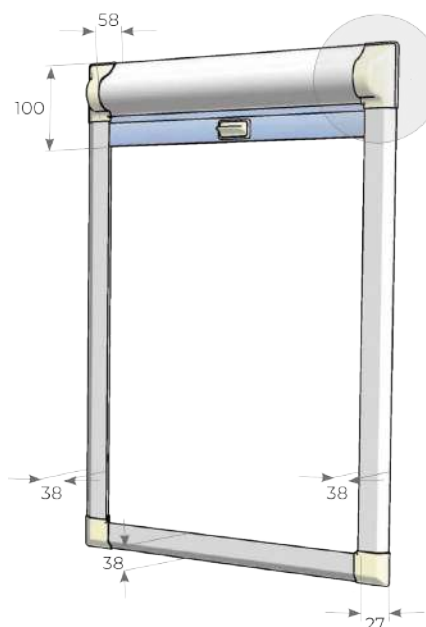

Come ordinare

Le dimensioni di **Perfecta** devono essere trasmesse in millimetri indicando la larghezza x altezza e la profondità del fermavetro (minimo 16mm).

Perfecta sormonta il fermavetro di 25mm, pertanto verificare che la posizione della maniglia dell'infisso non interferisca con l'ingombro del prodotto.

ATTENZIONE: I teli oscuranti non garantiscono un oscuramento totale del 100%.

Optional

ASTA DI AZIONAMENTO
H 200 cm

Installazione

Facile e immediata, per altezza fermavetro fino a 40mm si effettua tramite il fissaggio delle apposite clips posizionate tra il vetro e il profilo fermavetro. Per profondità maggiore l'installazione deve essere effettuata tramite apposite viti di fissaggio.

Registrazione molla

PERFECTA **PLISSÈ**

TENDE TECNICHE

Perfecta Plissè è una tenda tecnica da interno frizionata con meccanica plissetata. L'ampia possibilità di teli oscuranti e filtranti permette l'applicazione di diversi ambienti, abbinandoli al colore dell'infisso. L'installazione facile e immediata si effettua con il fissaggio delle apposite clips posizionate tra il vetro e il profilo fermavetro, se profondo tra 16mm e 32mm.