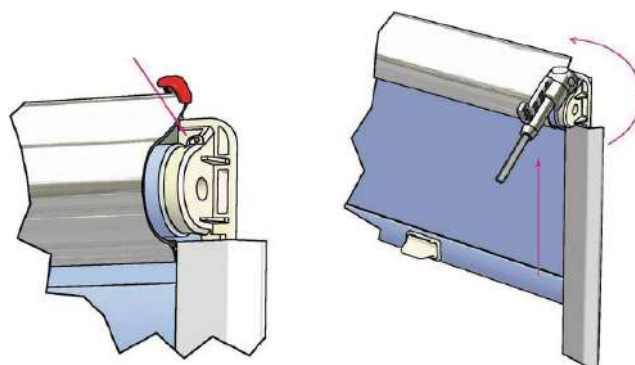

PERFECTA RULLO/CATENA

TENDE TECNICHE

Perfecta è una tenda tecnica da interno frizionata con meccanica a rullo o catena.

L'ampia possibilità di teli oscuranti e filtranti permette l'applicazione in diversi ambienti, abbinandoli al colore dell'infisso. L'installazione facile e immediata si effettua con il fissaggio delle apposite clips posizionate tra il vetro e il profilo fermavetro, se profondo tra 16 e 32mm.

Come ordinare

Le dimensioni di **Perfecta** devono essere trasmesse in millimetri indicando la larghezza x altezza e la profondità del fermavetro (minimo 16mm).

Perfecta sormonta il fermavetro di 25mm, pertanto verificare che la posizione della maniglia dell'infisso non interferisca con l'ingombro del prodotto.

ATTENZIONE: I teli oscuranti non garantiscono un oscuramento totale del 100%.

Optional

ASTA DI AZIONAMENTO
H 200 cm

Installazione

Facile e immediata, per altezza fermavetro fino a 40mm si effettua tramite il fissaggio delle apposite clips posizionate tra il vetro e il profilo fermavetro. Per profondità maggiore l'installazione deve essere effettuata tramite apposite viti di fissaggio.

Registrazione molla

PERFECTA **PLISSÈ**

TENDE TECNICHE

Perfecta Plissè è una tenda tecnica da interno frizionata con meccanica plissetata. L'ampia possibilità di teli oscuranti e filtranti permette l'applicazione di diversi ambienti, abbinandoli al colore dell'infisso. L'installazione facile e immediata si effettua con il fissaggio delle apposite clips posizionate tra il vetro e il profilo fermavetro, se profondo tra 16mm e 32mm.