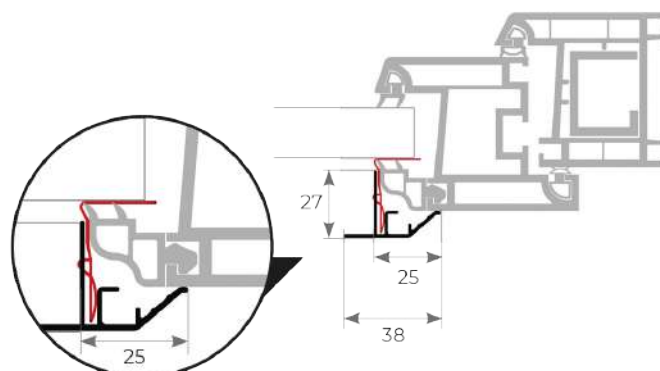

Come ordinare

Le dimensioni di **Perfecta** devono essere trasmesse in millimetri indicando la larghezza x altezza e la profondità del fermavetro (minimo 16mm).

Perfecta sormonta il fermavetro di 25mm, pertanto verificare che la posizione della maniglia dell'infisso non interferisca con l'ingombro del prodotto.

ATTENZIONE: I teli oscuranti non garantiscono un oscuramento totale del 100%.

Optional

Installazione

Facile e immediata, per altezza fermavetro fino a 40mm si effettua tramite il fissaggio delle apposite clips posizionate tra il vetro e il profilo fermavetro. Per profondità maggiore l'installazione deve essere effettuata tramite apposite viti di fissaggio.

GIUNTO A 90°