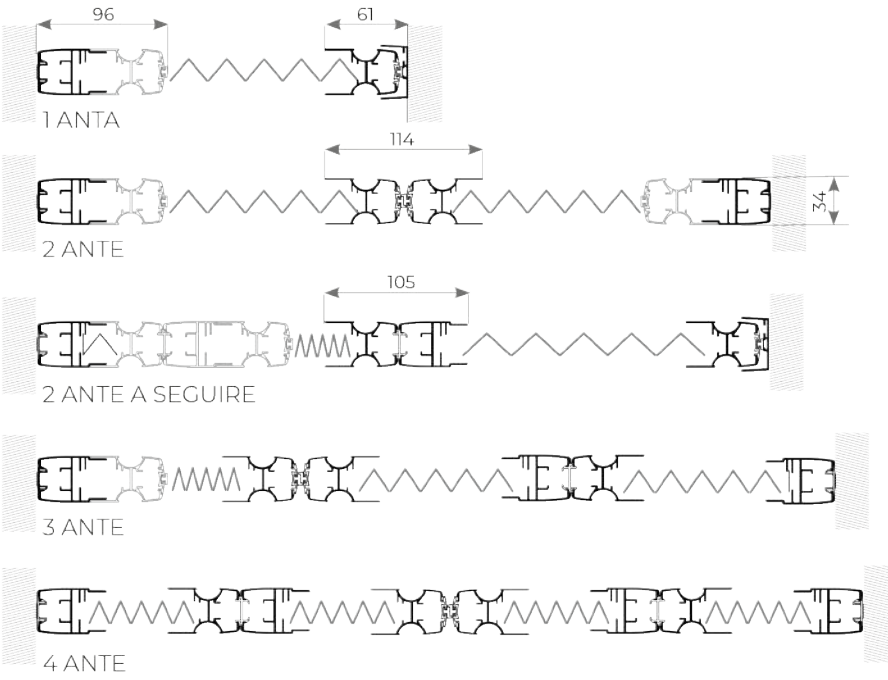

PLISSÈ ZERO

ZANZARIERA PER PORTE-FINESTRE

Plissè Zero è una zanzariera per porte-finestre di frequente passaggio. La minima barriera al pavimento agevola il transito. La semplicità di montaggio e smontaggio facilita una completa pulizia del vano e del prodotto. È realizzabile a un'anta, due ante con chiusura centrale o a seguire, tre e quattro ante.

MISURA LUCE: verrà fornita e addebitata con misure maggiorate: larghezza + (40x2)mm, x altezza + 40mm. (Per maggiori dettagli vai a pag. 90)

TWIST 50

MISURA FINITA: verrà fornita con le stesse misure ordinate (max. ingombro)

MISURA LUCE: verrà fornita e addebitata con misure maggiorate: larghezza + 100mm, altezza + 50mm. (Per maggiori dettagli vai a pag. 86)

PLISSÈ ZERO

SISTEMI DI INCASSO

INCASSO 40

L'incasso 40 predispone l'inserimento della zanzariera su porte-finestre.
Ha un ingombro di 40mm.

INCASSATA 45 Persiana

L'incassata 45 Persiana predispone l'inserimento della zanzariera su persiane. (Per maggiori dettagli vai a pag. 82)

Plissè ZERO Dettagli

Piega RETE

Optional

Maniglia a PENDOLO

Maniglia a SBALZO