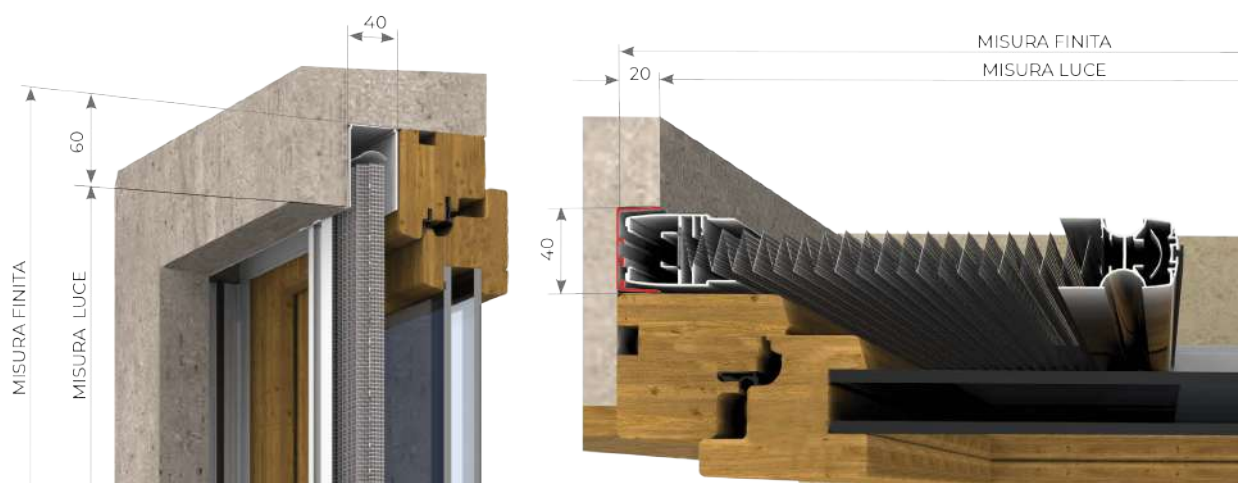

PLISSÈ ZERO

ZANZARIERA PER PORTE-FINESTRE

Plissè Zero è una zanzariera per porte-finestre di frequente passaggio. La minima barriera al pavimento agevola il transito. La semplicità di montaggio e smontaggio facilita una completa pulizia del vano e del prodotto. È realizzabile a un'anta, due ante con chiusura centrale o a seguire, tre e quattro ante.

MISURA LUCE: verrà fornita e addebitata con misure maggiorate: larghezza + 100mm, altezza + 50mm. (Per maggiori dettagli vai a pag. 86)

PLISSÈ ZERO

SISTEMI DI INCASSO

INCASSO 40

L'incasso 40 predispone l'inserimento della zanzariera su porte-finestre.
Ha un ingombro di 40mm.

INCASSATA 45 Persiana

L'incassata 45 Persiana predispone l'inserimento della zanzariera su persiane. (Per maggiori dettagli vai a pag. 82)

Plissè ZERO Dettagli

Piega RETE

Optional

Maniglia a PENDOLO

Maniglia a SBALZO