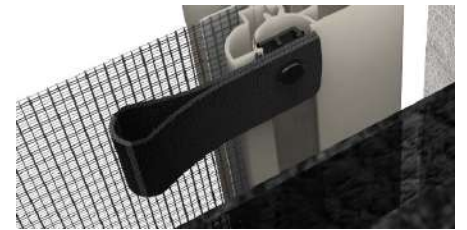

PLISSÈ ZERO

ZANZARIERA PER PORTE-FINESTRE

Plissè Zero è una zanzariera per porte-finestre di frequente passaggio. La minima barriera al pavimento agevola il transito. La semplicità di montaggio e smontaggio facilita una completa pulizia del vano e del prodotto. È realizzabile a un'anta, due ante con chiusura centrale o a seguire, tre e quattro ante.

INCASSATA 45 Persiana

L'incassata 45 Persiana predispone l'inserimento della zanzariera su persiane. (Per maggiori dettagli vai a pag. 82)

Plissè ZERO Dettagli

Piega RETE

Optional

Maniglia a PENDOLO

Maniglia a SBALZO