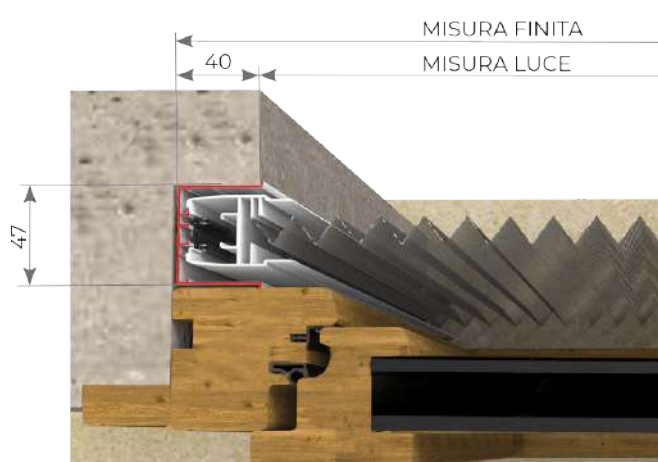

Renolit
Chiaro

Renolit
Scuro

Noce
Ruvido

Ciliegio

PLISSÉ ZERO

SISTEMI DI INCASSO

INCASSATA 45 Tapparella

MISURA FINITA: verrà fornita con le stesse misure ordinate (max. ingombro)

MISURA LUCE: verrà fornita e addebitata con misure maggiorate: larghezza + (40x2)mm, x altezza + 40mm. (Per maggiori dettagli vai a pag. 90)

TWIST 50

MISURA FINITA: verrà fornita con le stesse misure ordinate (max. ingombro)