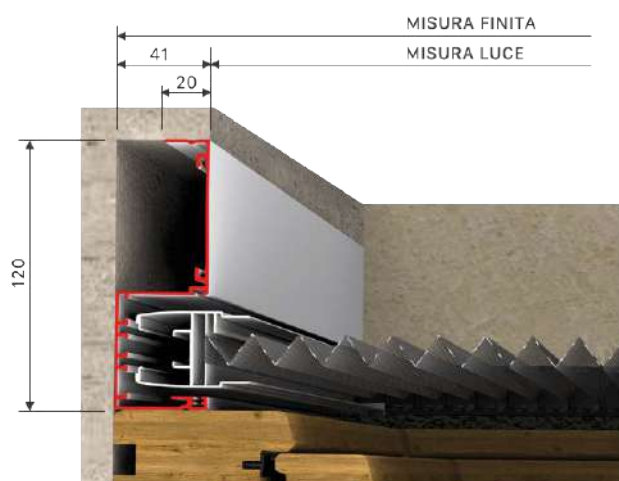

PLISSÈ ZERO

ZANZARIERA PER PORTE-FINESTRE

Plissè Zero è una zanzariera per porte-finestre di frequente passaggio. La minima barriera al pavimento agevola il transito. La semplicità di montaggio e smontaggio facilita una completa pulizia del vano e del prodotto. È realizzabile a un'anta, due ante con chiusura centrale o a seguire, tre e quattro ante.

MISURA LUCE: verrà fornita e addebitata con misure maggiorate: larghezza + (40x2)mm, x altezza + 40mm. (Per maggiori dettagli vai a pag. 90)

TWIST 50

MISURA FINITA: verrà fornita con le stesse misure ordinate (max. ingombro)

MISURA LUCE: verrà fornita e addebitata con misure maggiorate: larghezza + 100mm, altezza + 50mm. (Per maggiori dettagli vai a pag. 86)

PLISSÈ ZERO

SISTEMI DI INCASSO

INCASSO 40

L'incasso 40 predispone l'inserimento della zanzariera su porte-finestre.
Ha un ingombro di 40mm.

INCASSATA 45 Persiana

L'incassata 45 Persiana predispone l'inserimento della zanzariera su persiane. (Per maggiori dettagli vai a pag. 82)

Plissè ZERO Dettagli

Piega RETE

Optional

Maniglia a PENDOLO

Maniglia a SBALZO