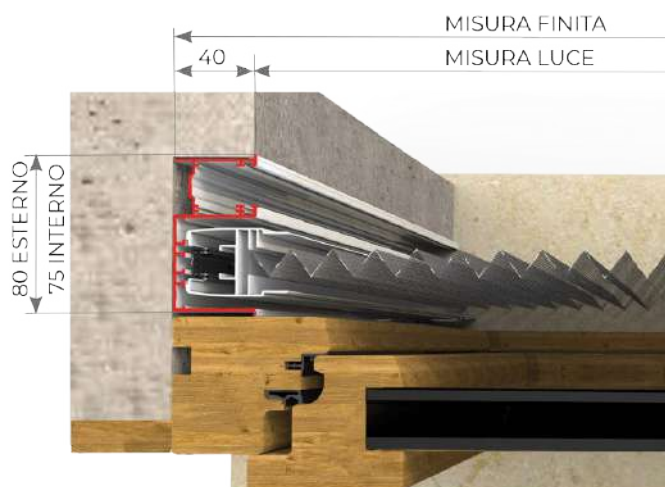

PLISSÉ ZERO

SISTEMI DI INCASSO

INCASSATA 45 Tapparella

MISURA FINITA: verrà fornita con le stesse misure ordinate (max. ingombro)

MISURA LUCE: verrà fornita e addebitata con misure maggiorate: larghezza + (40x2)mm, per altezza pari a misura finita. (Per maggiori dettagli vai a pag. 78)